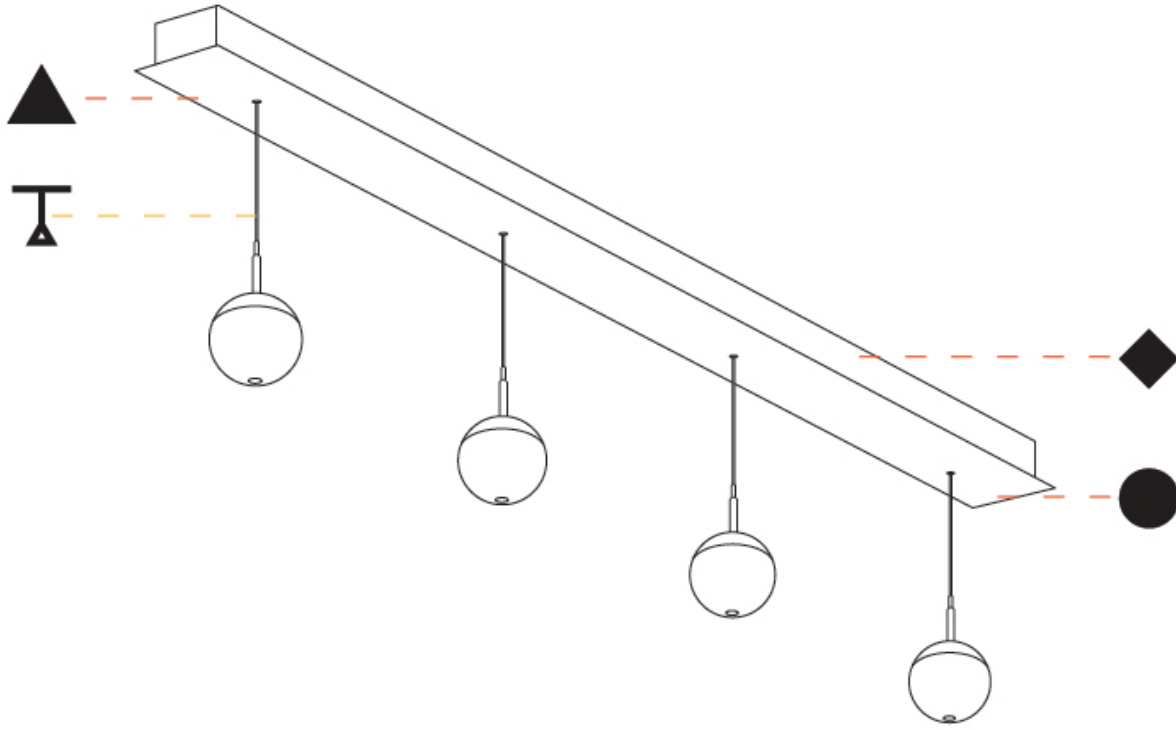

A

G-MINI CHANNEL SNOOKER METAL SUSPENSION

A300639-

base number	LED Dimming	Finishes (Diamond)	Finish Options	Shine Ring	Beam Angle Options	Cable Options
-------------	-------------	--------------------	----------------	------------	--------------------	---------------